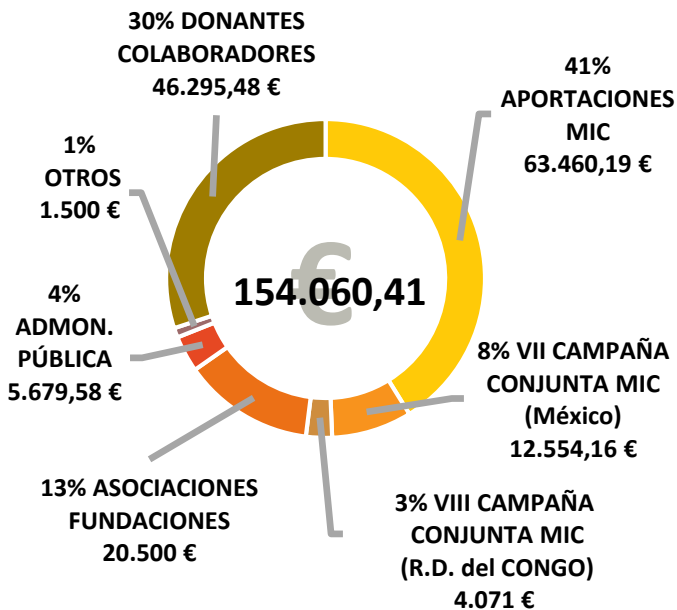

Datos Económicos

FONDOS ENVIADOS A PROYECTOS

ORIGEN DE APORTACIONES A FSS

1."Lucha por la masificación en las aulas y adquisición de material escolar para el inicio del preescolar en el colegio Madre Alfonso Cavin"

Niefang. Guinea Ecuatorial
Importe enviado: 5.458,58 €

2." Construir las aulas en el colegio M. Alfonso Cavin para albergar a todos los cursos de primaria".

Niefang. Guinea Ecuatorial.
Importe enviado: 27.000 €

3."Promoción de las personas y elaboración de productos ecológicos y otros enseres en el noviciado MIC". Camerún

Importe enviado: 1.831 €

4."Emprendimiento de apoyo a la educación mediante cría de animales domésticos y plantación de huerta en el colegio La Robertanna-MIC"

Villarrica. Paraguay
Importe enviado: 3.797,22 €

4. "TODOS POR LA ERRADICACIÓN DE LA VIOLENCIA SEXUAL HACIA LAS MUJERES Y LAS INFANCIAS INDÍGENAS Y CAMPESINAS"

Sierra de Zongolica, Región de las Altas Montañas, Estado de Veracruz