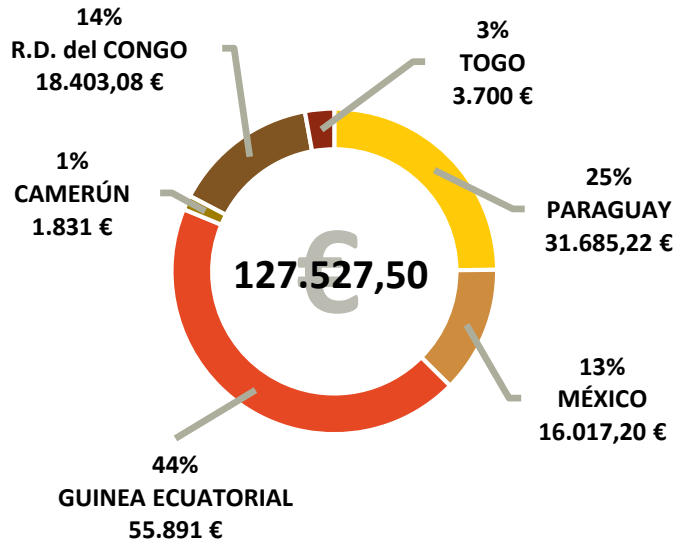

Datos Económicos

FONDOS ENVIADOS A PROYECTOS

ORIGEN DE APORTACIONES A FSS

1."Lucha por la masificación en las aulas y adquisición de material escolar para el inicio del preescolar en el colegio Madre Alfonso Cavin"

Niefang. Guinea Ecuatorial
Importe enviado: 5.458,58 €

2." Construir las aulas en el colegio M. Alfonso Cavin para albergar a todos los cursos de primaria".

Niefang. Guinea Ecuatorial.
Importe enviado: 27.000 €

3."Promoción de las personas y elaboración de productos ecológicos y otros enseres en el noviciado MIC". Camerún

Importe enviado: 1.831 €

4."Emprendimiento de apoyo a la educación mediante cría de animales domésticos y plantación de huerta en el colegio La Robertanna-MIC"

Villarrica. Paraguay
Importe enviado: 3.797,22 €

4. "TODOS POR LA ERRADICACIÓN DE LA VIOLENCIA SEXUAL HACIA LAS MUJERES Y LAS INFANCIAS INDÍGENAS Y CAMPESINAS"

Sierra de Zongolica, Región de las Altas Montañas, Estado de Veracruz