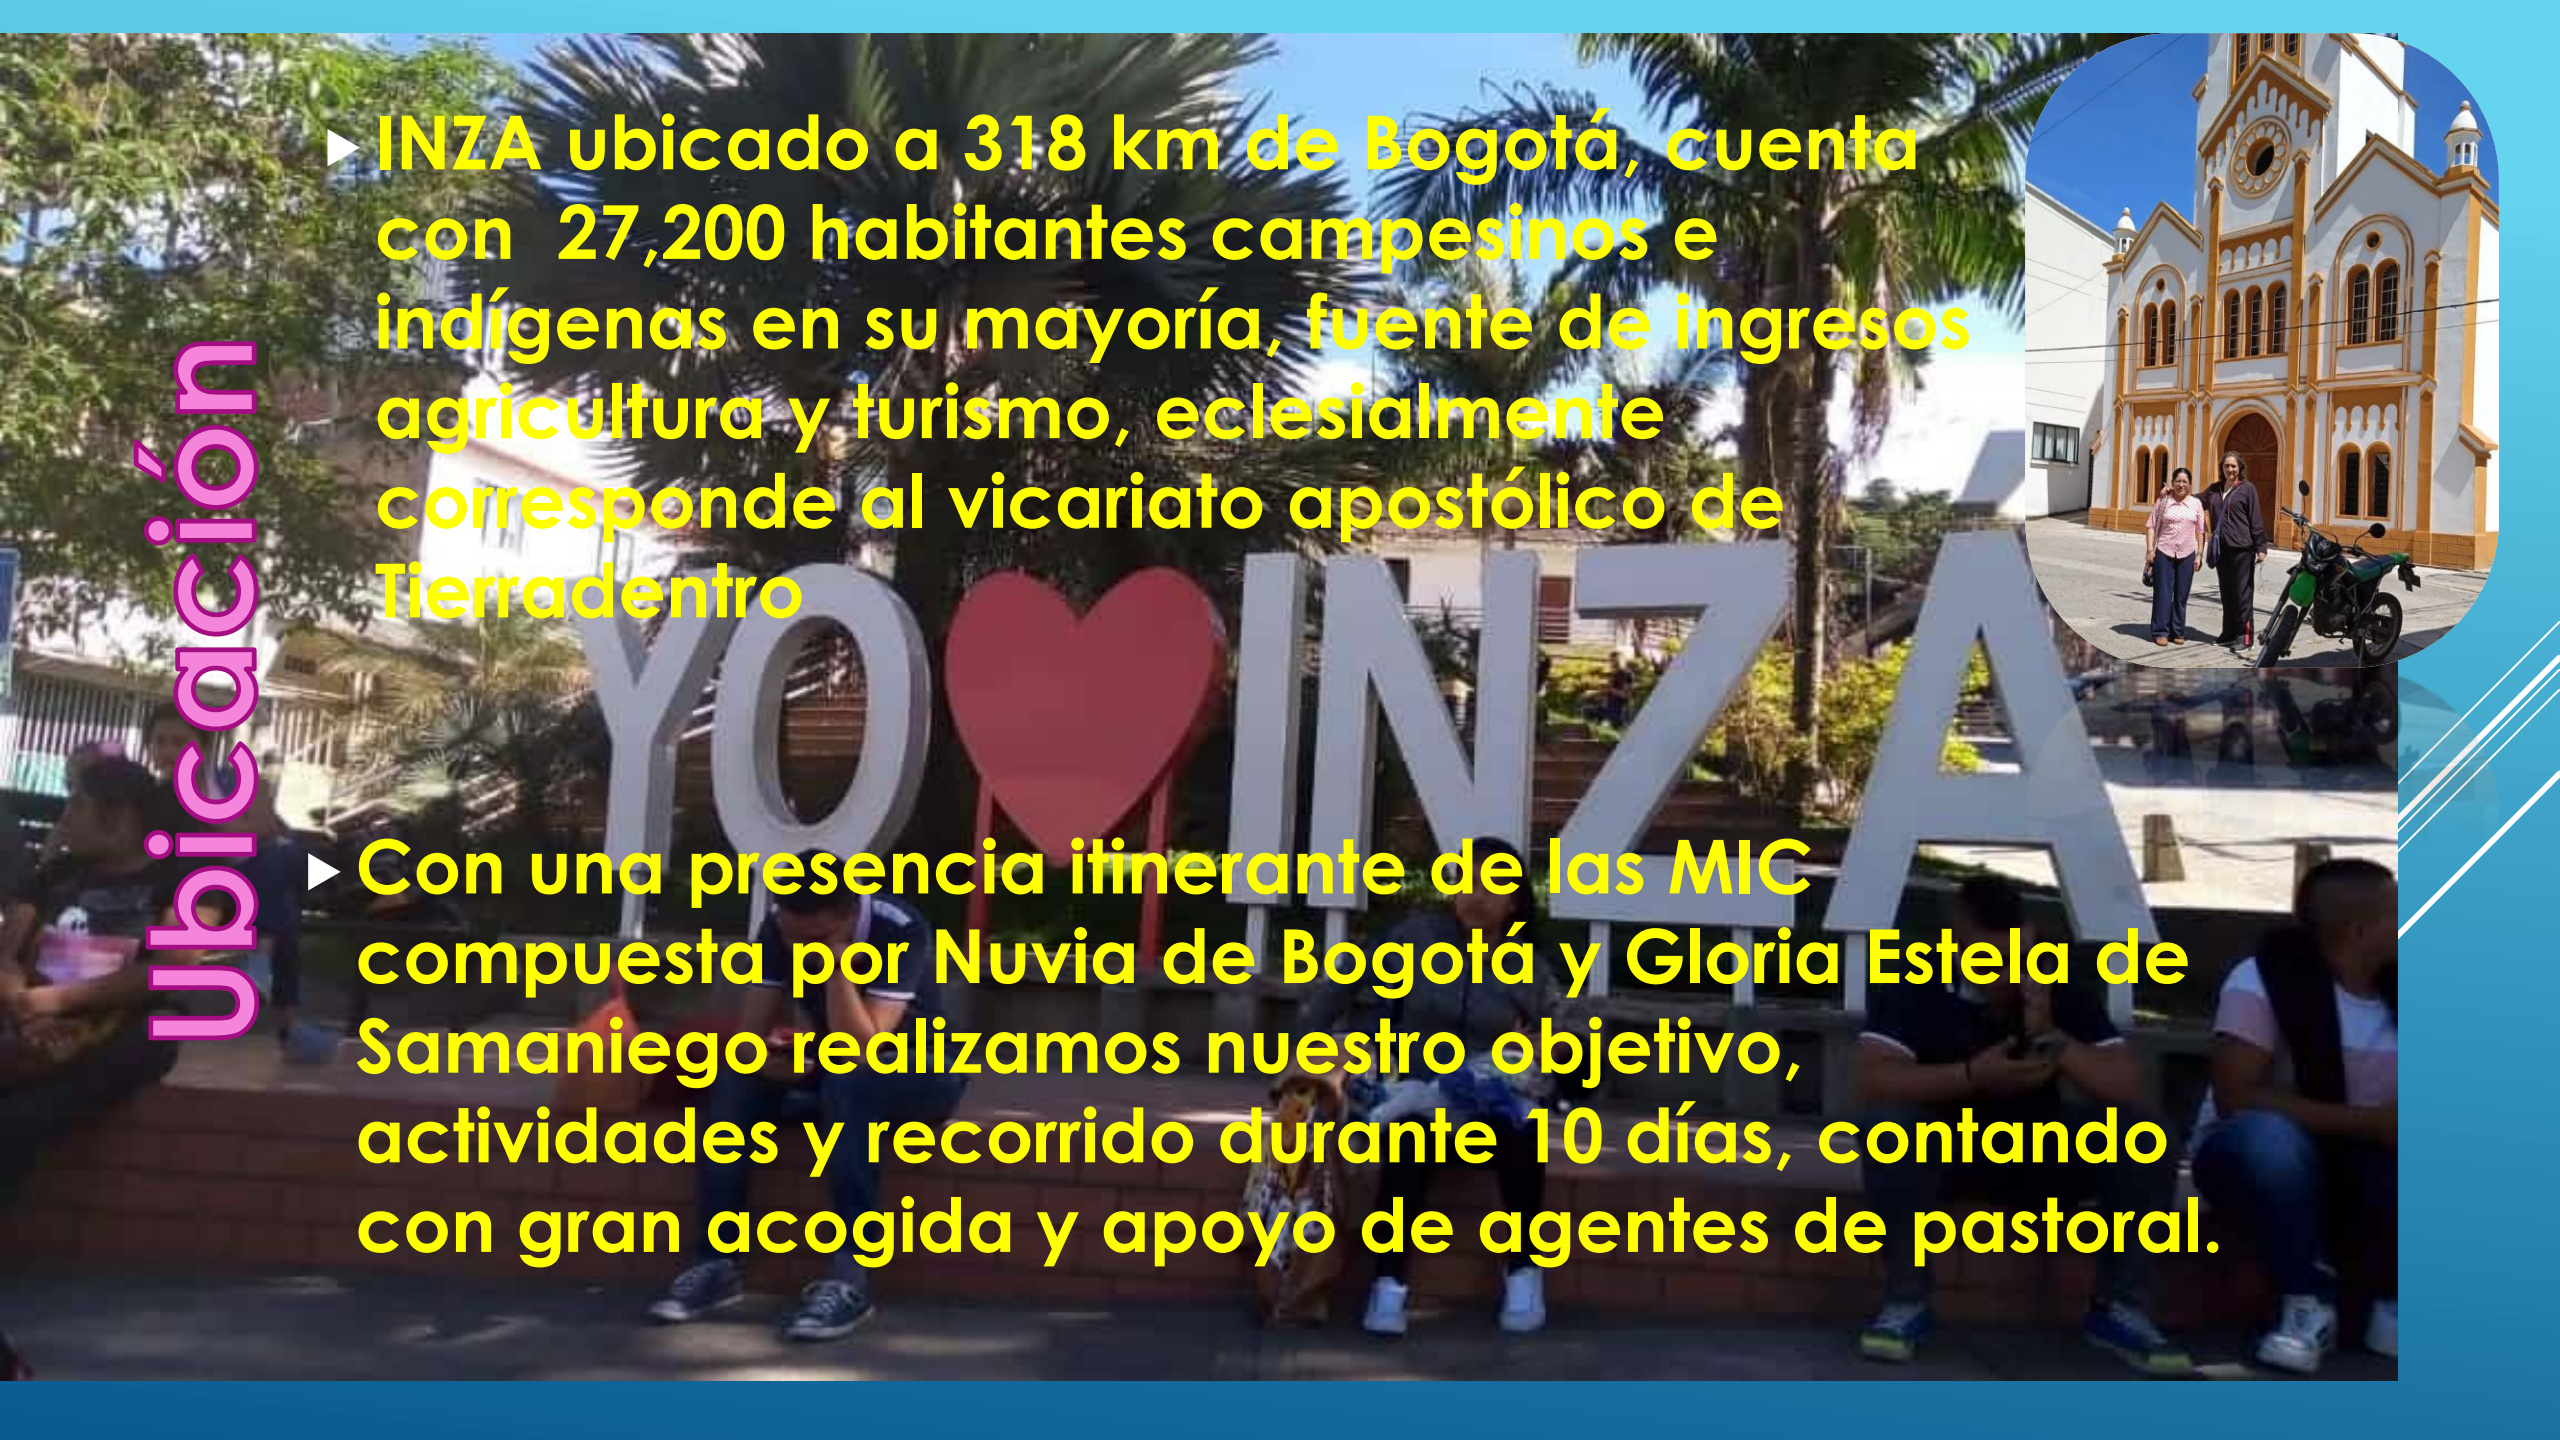

PASTORAL JUVENIL MISIONERAS DE LA INMACULADA CONCEPCIÓN

Ubicación

- ▶ INZA ubicado a 318 km de Bogotá, cuenta con 27,200 habitantes campesinos e indígenas en su mayoría, fuente de ingresos agricultura y turismo, eclesialmente corresponde al vicariato apostólico de Tierradentro
- ▶ Con una presencia itinerante de las MIC compuesta por Nuvia de Bogotá y Gloria Estela de Samaniego realizamos nuestro objetivo, actividades y recorrido durante 10 días, contando con gran acogida y apoyo de agentes de pastoral.